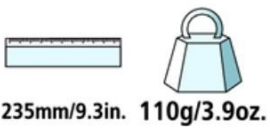

FELCO 910

Θήκη ψαλιδιών κλαδέματος - Δέρμα - Με ειδική υποδοχή για ζώνη και clip

Made in USA

Θήκη από γνήσιο δέρμα με υποδοχή για ζώνη και clip.