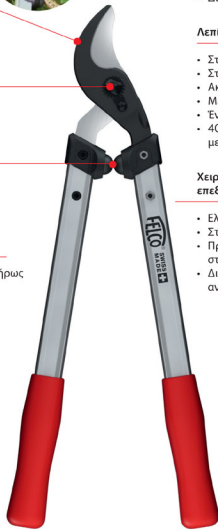

Τεχνολογία FELCO

- Κλαδευτήρια κατασκευασμένα με τη χρήση πλήρως ανανεώσιμων πρώτων υλών.
- Το FELCO 211 συνοδεύεται από ανταλλακτικά, όπως και όλα τα εργαλεία FELCO
- Κατασκευάζεται στην Ελβετία