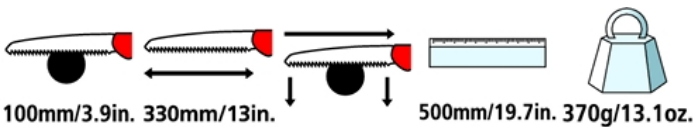

FELCO 611 -

Πριόνι κοπής με έλξη - Αναδιπλούμενο πριόνι διπλής κοπής – Λεπίδα 33 cm

Designed in Switzerland by FELCO, Made in South Korea, Guaranteed FELCO Quality, PATENT NO: US D500,656 S

- > **Αξιοπιστία:** ανοξειδωτη, επιχρωμιωμένη από χάλυβα / παλμική θερμική επεξεργασία των δοντιών / καθαρή, ακριβής κοπή / τα μέρη μπορούν να αντικατασταθούν
- > **Χαρακτηριστικά:** κωνικό σχήμα της λεπίδας για κοπή χωρίς σφηνώματα / το σχήμα και η θέση των δοντιών εμποδίζουν τη σύνθλιψη της λεπίδας / χωρίς συντήρηση
- > **Εργονομία:** άνετη αντιολισθητική χειρολαβή / θήκη για δεξιόχειρες ή αριστερόχειρες με αποσπώμενο βρόχο ζώνη