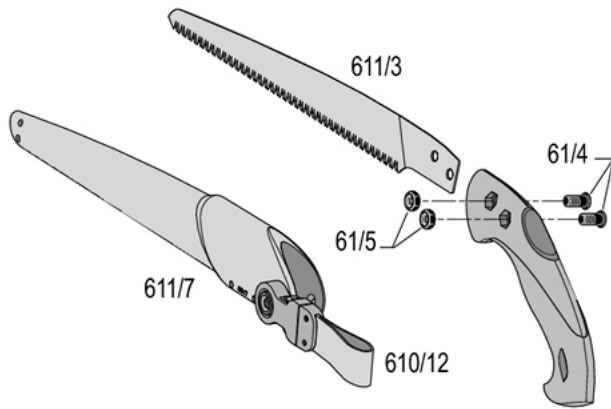

ΑΝΤΑΛΛΑΚΤΙΚΑ

FELCO	Αρ. Κατ.	Καθορισμός	Σύνθεση	Γραμμοκωδικός UCC
	611/3	Λεπίδα	1x 611/3	 7 83929 40111 9
	61/4	Βίδα	1x 61/4	 7 83929 40227 7
	61/5	Παξιμάδι	1x 61/5	 7 83929 40228 4
	610/12	Φλάντζα	1x 611/12	 7 83929 40427 1
	611/7	Θήκη πιστολιού	1x 611/7	 7 83929 40231 4