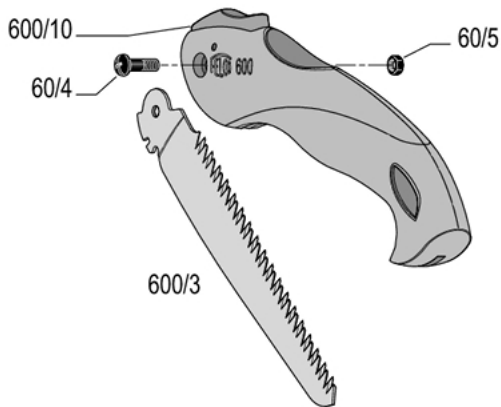

ΠΑΡΕΛΚΟΜΕΝΑ

FELCO 980

Προϊόντα συντήρησης
Αντιδιαβρωτικό σπρέι

ΑΝΤΑΛΛΑΚΤΙΚΑ

FELCO	Αρ. Κατ.	Καθορισμός	Σύνθεση	Γραμμοκωδικός UCC
	600/3	Λεπίδα	1x 600/3	 7 83929 40064 8
	60/4	Βίδα	1x 60/4	 7 83929 40224 6
	60/5	Παξιμάδι	1x 60/5	 7 83929 40225 3
	600/10	Εξάρτημα κλεισίματος	1x 600/10	 7 83929 40226 0