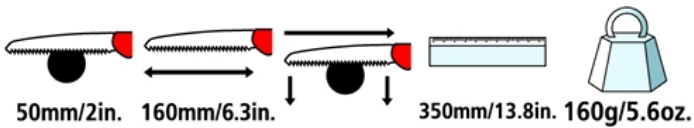

FELCO 600 -

Πριόνι κοπής με έλξη - Αναδιπλούμενο πριόνι διπλής κοπής - Λεπίδα 16 cm

Designed in Switzerland by FELCO, Made in South Korea, Guaranteed FELCO Quality, PATENT NO: US D500,240 S

> **Αξιοπιστία:** ανοξειδωτη, επιχρωμιωμένη από χάλυβα / παλμική θερμική επεξεργασία των δοντιών / καθαρή, ακριβής κοπή / ανταλλάξιμα εξαρτήματα

> **Χαρακτηριστικά:** κωνικό σχήμα της οδοντωτής λάμας για κοπή χωρίς σφηνώματα / το σχήμα και η θέση των δοντιών εμποδίζουν την επικάλυψη ακαθαρσιών στην οδοντωτή λάμα / Χωρίς συντήρηση

> **Εργονομία:** πρακτική, αντιολισθητική λαβή